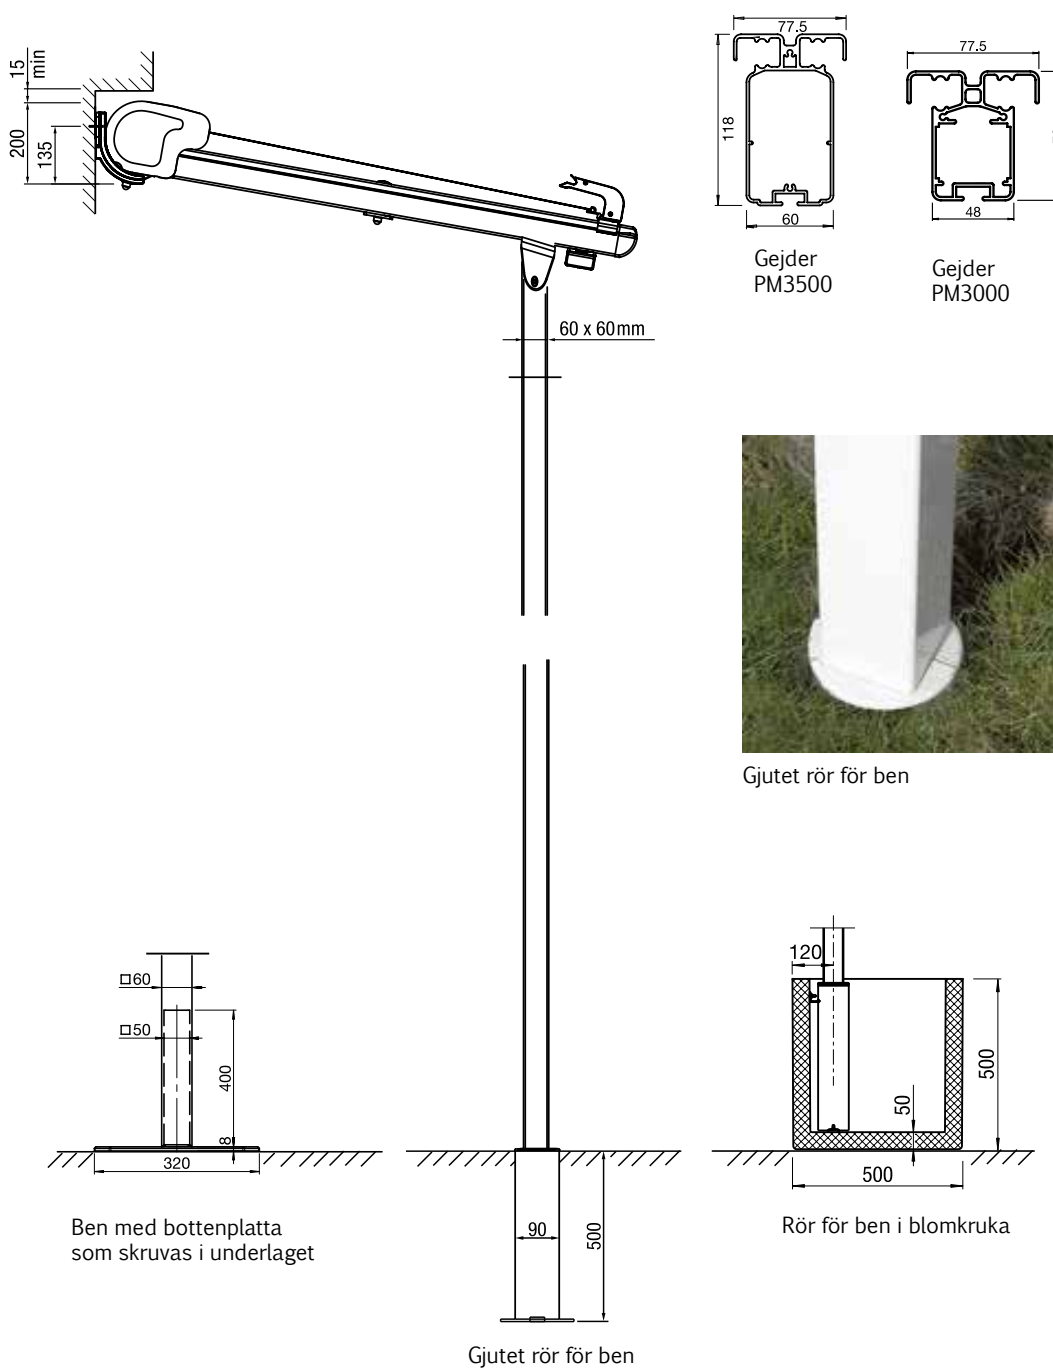

## KONSTRUKTION

Kassett och gejdor är tillverkade i aluminium, benen är av stål. I kassetten sitter ett stål rör som väven rullas på och för att hålla väven sträckt har denna markis ett gasfjäderssystem med en rostfri wire som drar väven för optimal dukspänning. Gejdorna sitter spänt mellan kassetten och benen. Denna markis kan fås med vattentät väv eftersom den även kan användas som regnskydd. Vid val av vattentät väv förses markisen med utstansade öljetter i framkant av väven för vattenavrinning beroende på markisens lutning.