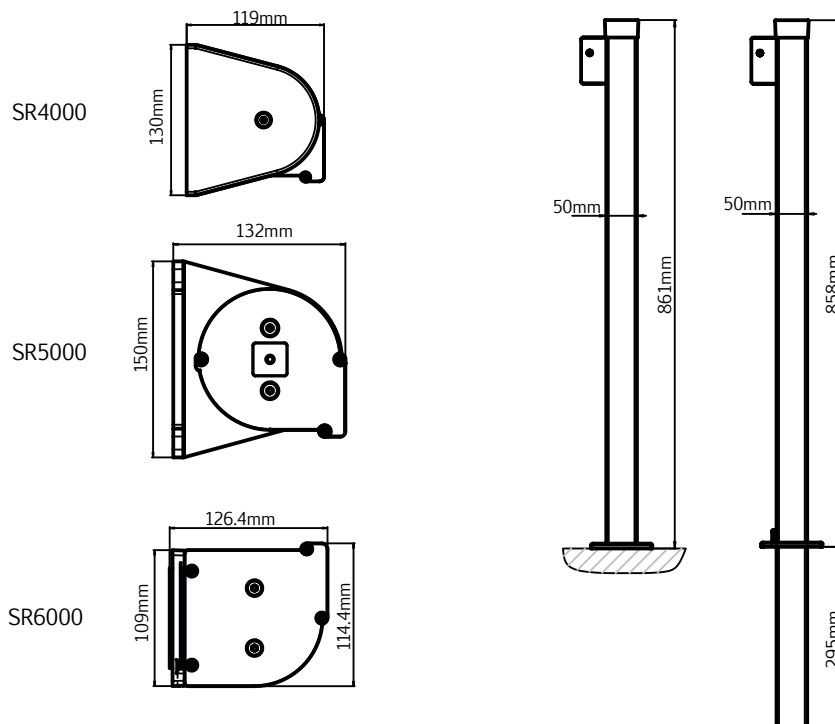

J80460-2

RULLUX
MARKIS OCH PERSIENN

rullux.se

info@rullux.se

LUND
Dalbyvägen 22
046-160150

HELSINGBORG
Hälsövägen 33
042-125700

KRISTIANSTAD
Nässelvägen 5
044-190180

LINKÖPING
Vallaplan
013-353050

YSTAD
0411-66990