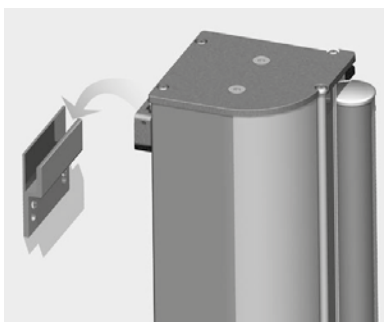

SIDOMARKIS

SR4000/SR5000/SR6000

En sidomarkis är ett perfekt komplement till terrassmarkisen. Den ger både ett behagligt insynskydd samt vindskydd. Kassetten skyddar väven mot smuts och väta i infällt läge. Med handtaget som sitter i frontprofilen drar man lätt ut och in sin sidomarkis.

KONSTRUKTION

Kassetten är i lackerad aluminium. Även frontprofil, handtag och gavlar är i lackerad aluminium. I kassetten är väven rullad på ett stålrör som är fjäderbelastat vilket gör att när man drar ut sidomarkisen är väven alltid spänd. Handtaget är försett med en klyka och fästes i ett yttre läge. Detta yttre läge finns som väggfäste eller med en fristående stolpe, stolpen gjuts eller skruvas fast i marken. Kan monteras på flera ställen med extra väggfäste.

SR5000

VIT
RAL 9010

SILVER
RAL 9006

ANTRACIT
C36

Kan fås i valfri RAL färg som tillval.

Avtagbart fäste till SR6000

	Maxhöjd	Maxutfall	Avtagbar kassett
SR4000	200 cm	250 cm	Nej
SR5000	200 cm	400 cm	Nej
SR6000	200 cm	400 cm	Ja